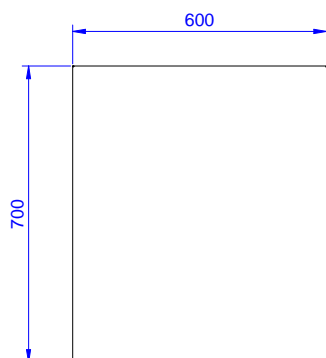

Zkrácená specifikace

Položka č. _____

50 mm silná pracovní deska z AISI304 10/10 je opatřena hluk tlumícím materiálem, se zahnutými rohy a je zesílena vodovzdornou, nehořlavou deskou. Nerezové čtvercové nohy 40x40 mm, výškově stavitelné.

Extra příslušenství

- Sada 4 koleček (2 s brzdou) PNC 855150
prům.100mm ke stolům a mycím stolům (celková výška V=985mm)
- Spodní police k pracovnímu/ PNC 855362
mycímu stolu 600 mm.

SCHVÁLENO: _____

Zepředu

Boční

Shora

Hlavní informace

Vnější rozměry, Šířka	600 mm
133215 (TG600N)	700 mm
Vnější rozměry, Hloubka	900 mm
Vnější rozměry, Výška	50 mm
Síla pracovní desky	21 kg
Netto váha:	

Standard nerezový program
 Pracovní stůl 600mm, bez zadního límce