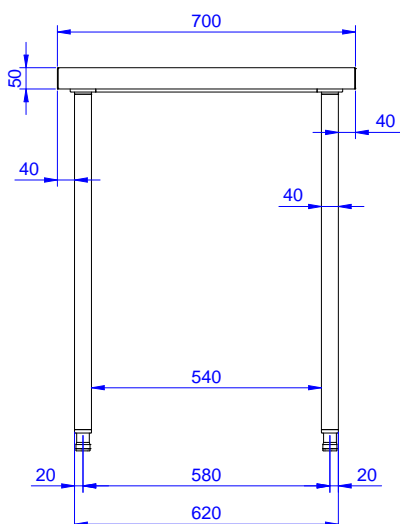

Zkrácená specifikace

Položka č. _____

50 mm silná pracovní deska z AISI304 10/10 je opatřena hluk tlumícím materiálem, se zahnutými rohy a je zesílena vodovzdornou, nehořlavou deskou. Nerezové čtvercové nohy 40x40 mm, výškově stavitelné.

Hlavní funkce a vlastnosti

- Vhodný pro umístění v kuchyni jako volně stojící nebo záda na záda.

Konstrukce

- Pracovní deska sendvičové konstrukce je 50 mm vysoká, vyrobená z ušlechtilé nerez oceli AISI 304 10/10, opatřena hluk tlumícím materiálem, se zahnutými rohy pro ochranu pracovníků kuchyně a je zesílena vodovzdornou deskou.
- Stoly lze doplnit bohatou nabídkou extra příslušenství: zásuvkami o šířce 400mm (vhodné pro GN) či 600mm, sadami 4 zásuvek, spodní polici, třístranným rámem nebo sadou otočných koleček.
- Spodní plné police o síle 40mm (extra příslušenství) rovněž vyrobeny z nerez oceli AISI 304 se snadnou a rychlou montáží jsou umístěny 200mm od podlahy pro snadné čištění pod polici. Pro instalaci sady 4 zásuvek je třeba objednat i spodní polici.
- Čtvercové nohy z uzavřených profilů 40x40 mm z nerez oceli AISI 304 s možností výškové úpravy.
- Pracovní deska vespod s připravenými otvory pro montáž nohou bez použití šroubů k usnadnění instalace.

Extra příslušenství

- Sada 4 koleček (2 s brzdou) PNC 855150
prům.100mm ke stolům a mycím stolům (celková výška V=985mm)
- Spodní police k pracovnímu/ PNC 855362
mycímu stolu 600 mm.

SCHVÁLENO: _____

Zepředu

Boční

Shora

Hlavní informace

Vnější rozměry, Šířka	600 mm
133215 (TG600N)	700 mm
Vnější rozměry, Hloubka	900 mm
Vnější rozměry, Výška	50 mm
Síla pracovní desky	21 kg
Netto váha:	

Standard nerezový program
 Pracovní stůl 600mm, bez zadního límce