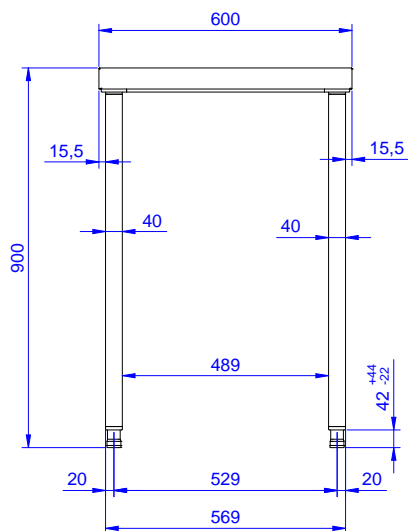

Zkrácená specifikace

Položka č. _____

50 mm silná pracovní deska z AISI304 10/10 je opatřena hluk tlumícím materiálem, se zahnutými rohy a je zesílena vodovzdornou, nehořlavou deskou. Nerezové čtvercové nohy 40x40 mm, výškově stavitelné.

Hlavní funkce a vlastnosti

- Vhodný pro umístění v kuchyni jako volně stojící nebo záda na záda.

Konstrukce

- Pracovní deska sendvičové konstrukce je 50 mm vysoká, vyrobená z ušlechtilé nerez oceli AISI 304 10/10, opatřena hluk tlumícím materiálem, se zahnutými rohy pro ochranu pracovníků kuchyně a je zesílena vodovzdornou deskou.
- Stoly lze doplnit bohatou nabídkou extra příslušenství: zásuvkami o šířce 400mm (vhodné pro GN) či 600mm, sadami 4 zásuvek, spodní polici, třístranným rámem nebo sadou otočných koleček.
- Spodní plné police o síle 40mm (extra příslušenství) rovněž vyrobeny z nerez oceli AISI 304 se snadnou a rychlou montáží jsou umístěny 200mm od podlahy pro snadné čištění pod polici. Pro instalaci sady 4 zásuvek je třeba objednat i spodní polici.
- Čtvercové nohy z uzavřených profilů 40x40 mm z nerez oceli AISI 304 s možností výškové úpravy.
- Pracovní deska vespod s připravenými otvory pro montáž nohou bez použití šroubů k usnadnění instalace.

Extra příslušenství

- Sada 4 koleček (2 s brzdou) PNC 855150
prům.100mm ke stolům a mycím stolům (celková výška V=985mm)
- Spodní police k pracovnímu/ PNC 855362
mycímu stolu 600 mm.

SCHVÁLENO: _____

Zepředu

Boční

Shora

Hlavní informace

Vnější rozměry, Šířka	600 mm
133215 (TG600N)	700 mm
Vnější rozměry, Hloubka	900 mm
Vnější rozměry, Výška	50 mm
Síla pracovní desky	21 kg
Netto váha:	

Standard nerezový program
 Pracovní stůl 600mm, bez zadního límce